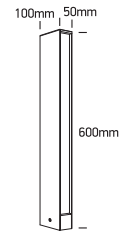

INSTALLATION MANUAL

67460A, 67460B

ecolight

CE

RoHS
COMPLIANT

NOT
DIMMABLE

67460A: 100-240V | 8W | IP54 | Aluminium

67460B: 100-240V | 2x6W | IP54 | Aluminium